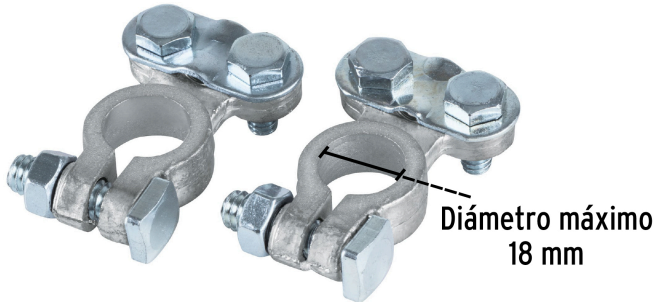

PRETUL

CÓDIGO: 23041 CLAVE: TEBA-2

Blíster 2 terminales p/batería, plomo poste superior, PRETUL

- Para cable de 6 a 1 AWG
- Fabricado en plomo
- Se adaptan al poste positivo o negativo

Certificaciones y garantías**Especificaciones**

Diámetro máximo	18 mm
Empaque individual	2 x Blíster
Inner	6
Máster	48
Pallet	3456

País de origen**Fabricado en China bajo las estrictas especificaciones de GRUPO TRUPER**

Imágenes complementarias

Poste superior

EMPAQUE INDIVIDUAL

EMPAQUE INNER

Imágenes complementarias

EMPAQUE MASTER

Contiene: 8 inner (48 piezas)

Peso: 10.26 kg (22.62 lb)