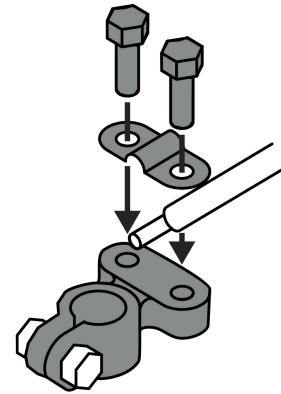

PRETUL

CÓDIGO: 23041 CLAVE: TEBA-2

Blíster 2 terminales p/batería, plomo poste superior, PRETUL

- Para cable de 6 a 1 AWG
- Fabricado en plomo
- Se adaptan al poste positivo o negativo

Certificaciones y garantías**Especificaciones**

Diámetro máximo	18 mm
Empaque individual	2 x Blíster
Inner	6
Máster	48
Pallet	3456

País de origen**Fabricado en China bajo las estrictas especificaciones de GRUPO TRUPER**

Imágenes complementarias

Poste superior